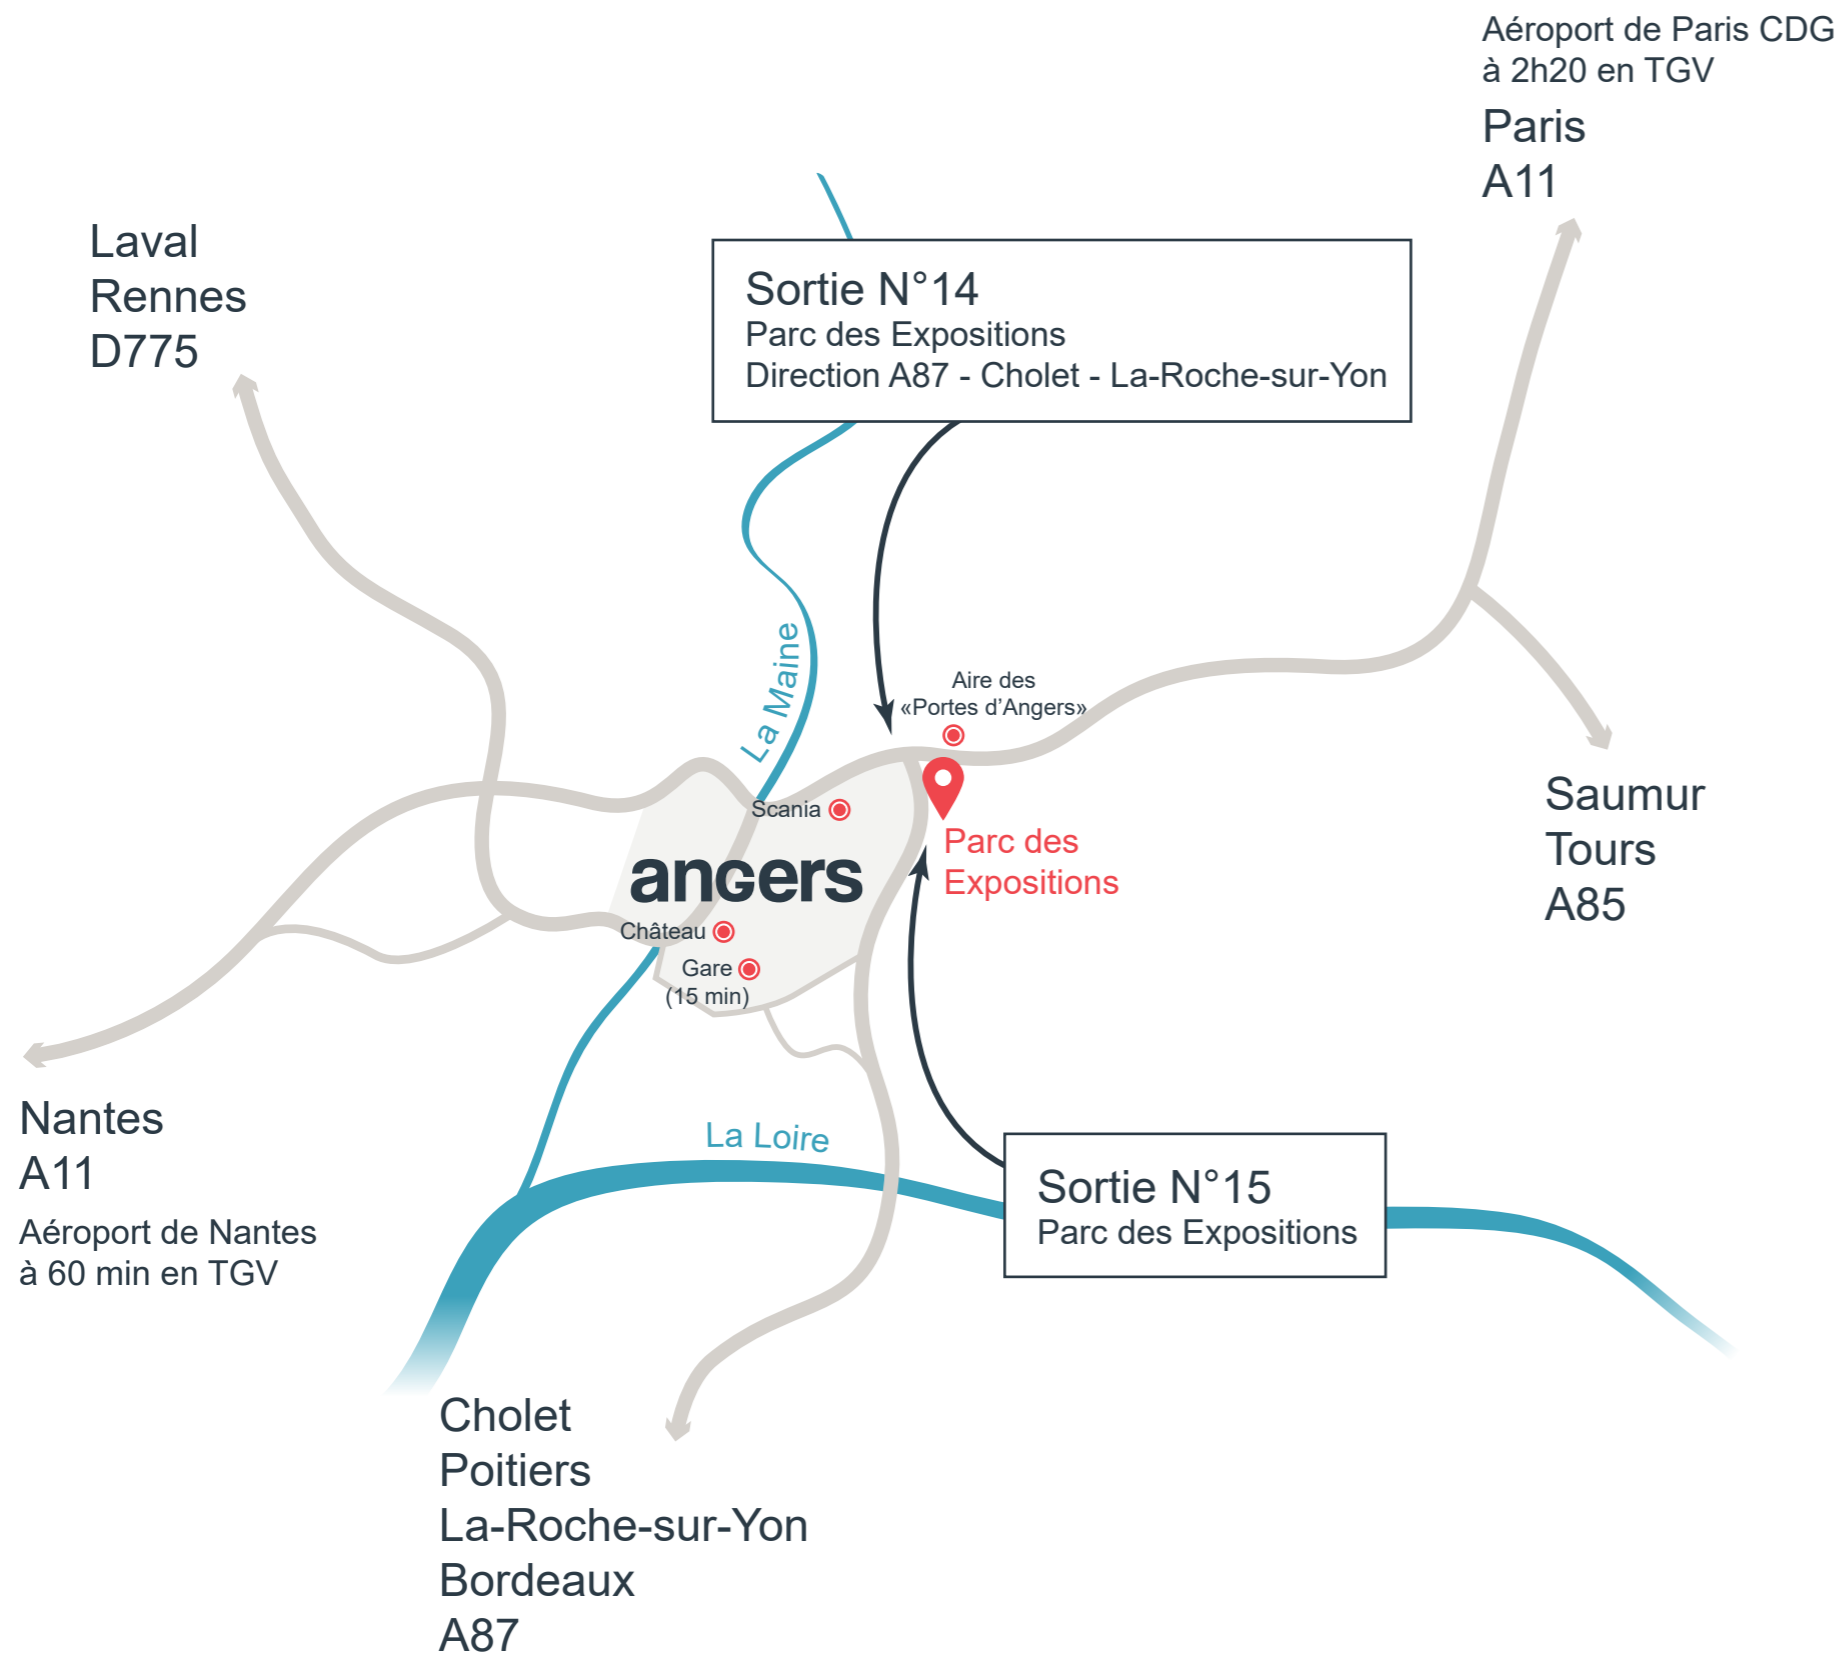

**LÉGENDE**

-  Administration Bureaux
-  Bar équipé
-  Billetterie
-  Local traiteur-catering
-  Salles de réunion
-  1 Salle Aubance
-  2 Salle Layon
-  3 Salle Hyrôme
-  4 Salle Lys
-  5 Salle Authion
-  6 Salle Maine
-  7 Salons Loire
-  Sanitaires
-  **UTV** Unité de Tri et Valorisation des déchets
-  **ENTRÉE** Accès visiteur
-  Portail Accès technique
-  Arrêts de bus
-  Taxis

# PLAN D'ACCÈS PARC DES EXPOSITIONS

## COORDONNÉES GPS

Longitude : 00°29'43" OUEST, Latitude : 47°29'52" NORD

## BUS

Lignes urbaines n°4 (direction Angers Parc-Expo)  
n°10 (direction Saint-Sylvain)  
Ligne suburbaine n°32 (direction Soucelles)  
Arrêt : Parc Expo

**Pensez au co-voiturage !**