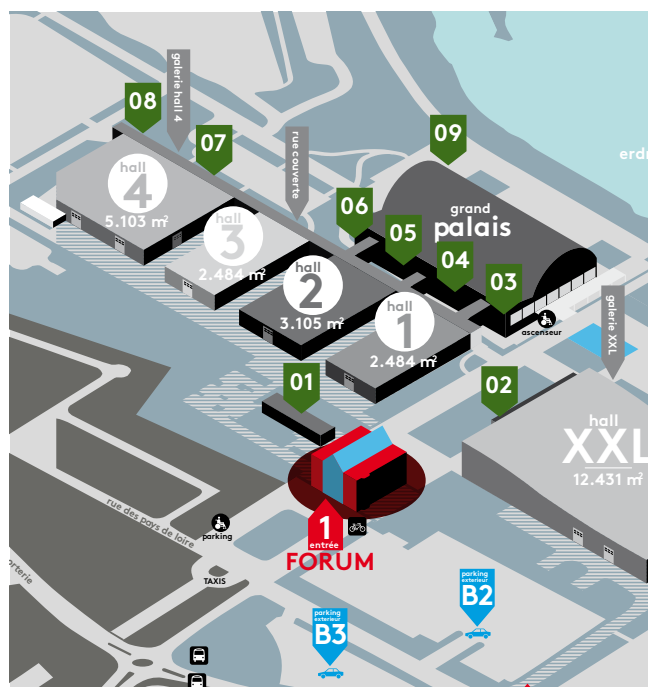

LOCATION DE SALLES

FAITES DU BRUIT !

PROFITEZ **DU RAYONNEMENT DU SALON**
POUR ORGANISER VOTRE ÉVÉNEMENT.

Le Salon du Végétal réunit chaque année l'ensemble de la filière et constitue un rendez-vous incontournable pour les professionnels du végétal, du jardin et de la nature en ville. De plus, le Parc des Expositions de Nantes offre une grande capacité d'accueil. C'est pourquoi nous sommes à votre disposition pour vous accompagner dans l'organisation de votre événement (congrès, colloques, salon d'enseignes, assemblée, réunions...) au Salon du Végétal.

LA MATINÉE DU 10 SEPTEMBRE EST EN MODE PRIVÉ.
PROFITEZ DONC DE CE MOMENT DÉDIÉ POUR ORGANISER VOTRE ÉVÉNEMENT.

**UNE MANIÈRE D'OPTIMISER VOTRE PRÉSENCE SUR VOTRE STAND
LE RESTE DU TEMPS.**

	SURFACE	CAPACITÉ (PERSONNES)	JOURNÉE €HT	1/2 JOURNÉE €HT
01 Pavillon presse	Espace conférence : 107 m ²	100	900 €	450 €
	Espace réunion : 83 m ²	70		
02 XXL-Canopée Totale*	515 m ²	499	1 920 €	955 €
02 XXL-Canopée/Partiel nue*	130 m ²	90	715 €	355 €
02 XXL-Canopée/Partiel équipée*	130 m ²	90	880 €	440 €
03 Maine	70 m ²	50	300 €	160 €
04 Erdre	457 m ²	350	1 320 €	610 €
05 Loire	425 m ²	350	965 €	450 €
06 Sèvre	70 m ²	50	300 €	160 €
07 Commission 1	90 m ²	80	350 €	175 €
08 Commission 2	90 m ²	80	350 €	175 €
09 Espace traiteur le vallon	670 m ²	nc	900 €	450 €